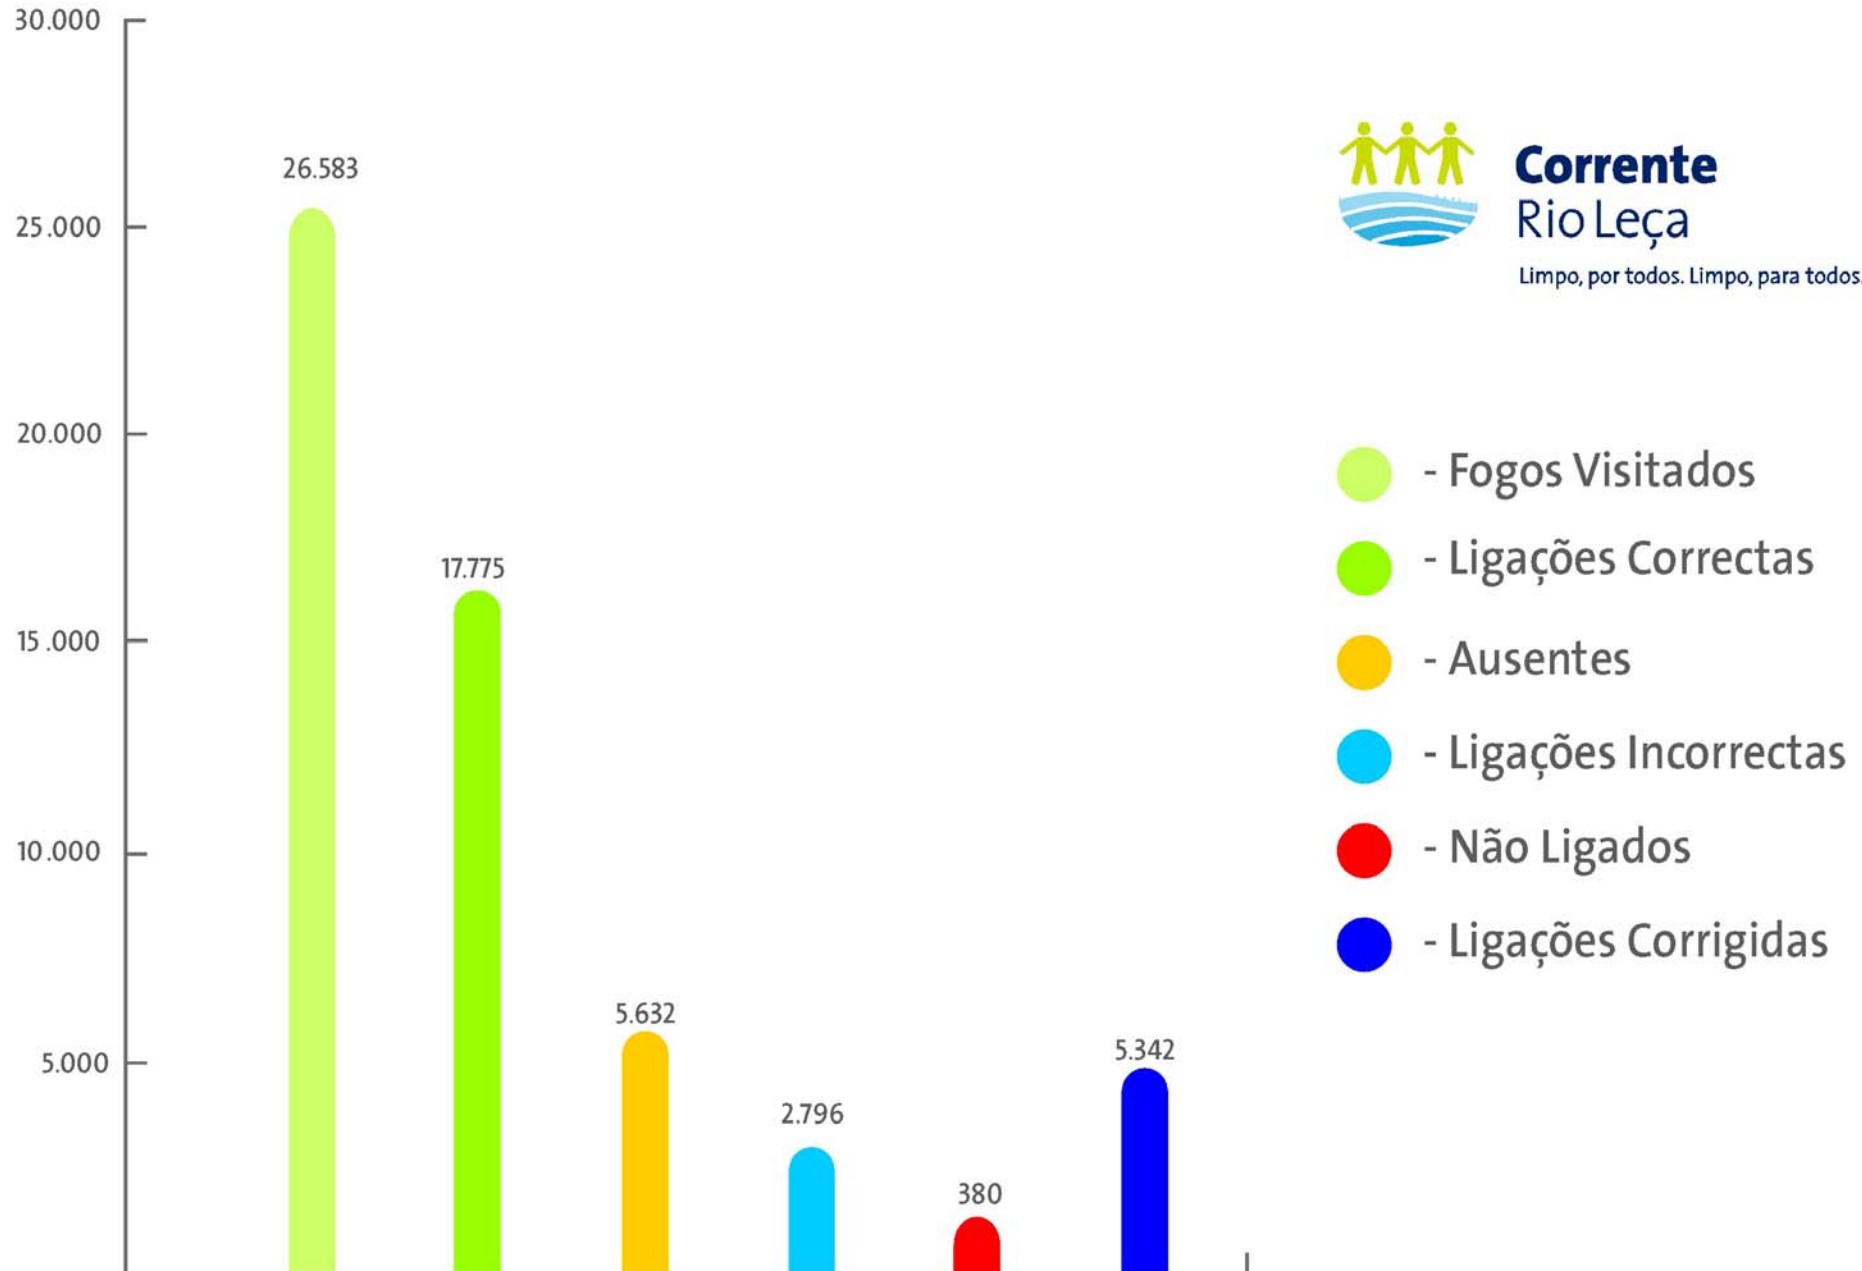

# Ponto de situação dos fogos visitados no âmbito da “Corrente Rio Leça”.

**Corrente  
Rio Leça**

Limpo, por todos. Limpo, para todos.

\* Ponto de situação a Dezembro de 2010